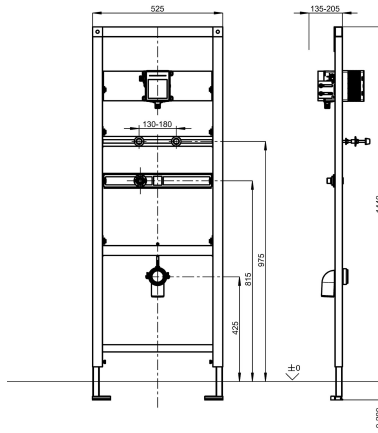

KWC AQUAFIX

Installatie-element voor roestvrijstalen urinoirs

Modell-Linie: AQUAFIX | AQFX0002

Installatie-elementen | Installatie-elementen voor urinoirs

KWC-No.

2000110549

Installatie-element voor roestvrijstalen urinoirs

AQUAFIX installatie-element voor roestvrij stalen urinoirs, met voorgemonteerde ruwbouwset voor inbouwspoelarmaturen, handmatig of contactloos, opto-elektronisch gestuurd. Zelfdragende gepoedercoate stalen frameconstructie, met TÜV-keuring, voor afzonderlijke montage op droogbouwplaten, met verstelbare bevestiging van element, armatuuransluiting en

afvoer, geluidsisolerende wanddoorvoer G 1/2, universele afvoerbocht DN 50, bevestigingsbouten voor urinoir, ruwbouwbescherming en bevestigingsmateriaal.

Afmetingen 525 x 1440 mm (B x H)

Technical Data

Toepassing
Barrièrevrij
ATT-WS-BUILTINMODEL
Hoogte aanpassing
Diameter nominaal
Materiaal
Minimum muurdikte
Type menging
Uitlaat diameter
Totale diepte
Totale hoogte
Totale breedte
Spanningsaansluiting
Type
Type montage

Urinoirs
Neen
BUILT-IN
200 mm
DN 15
Staal
135 mm
Neen
DN 50
135 mm
1,440 mm
525 mm
Van zijkant
Installatie-element
Wand- en vloer bevestiging

Vereiste toebehoren

KWC AQUAFIX

Installatie-element voor roestvrijstalen urinoirs