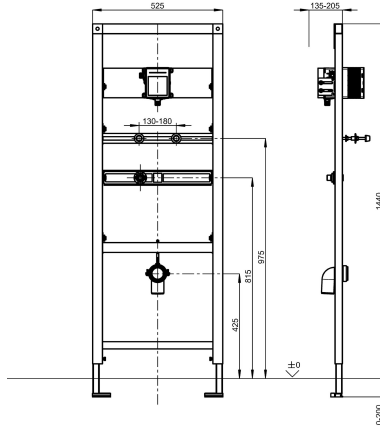

KWC AQUAFIX Installationselement för urinaler

Modell-Linie: AQUAFIX | AQFX0002
Installations enhet | Installationsenheter urinaler

KWC-No.

2000110549

Installation frame for stainless steel urinals with flush valve for in-wall installation

AQUAFIX-installationselement för urinaler av rostfritt stål, med förmonterad halvfabrikatsats för dold montering av urinalspolventiler, manuell eller beröringsfri spolning, optoelektronisk styrning. Självbärande, pulverlackerad stålråmskonstruktion, TÜV-testad, för individuell montering på gipsvägg, höjdjusterbar

fastsättning för föremål, ventilanslutningar och infästningar för avlopp, ljudisolerad vägggenomföring G 1/2, universalavloppsböj DN 50, fästskruvar till urinal, skydd och monteringsmaterial.

Mått 525 x 1 440 mm (B x H)

URINALS
Nej
BUILT-IN
200 mm
DN 15
Stål
135 mm
Nej
DN 50
135 mm
1.440 mm
525 mm
Från sidan
Installationselement
Vägg och golvmontering

Nödvändiga tillbehör

KWC AQUAFIX

Installationselement för urinaler

Modell-Linie: AQUAFIX | AQFX0002