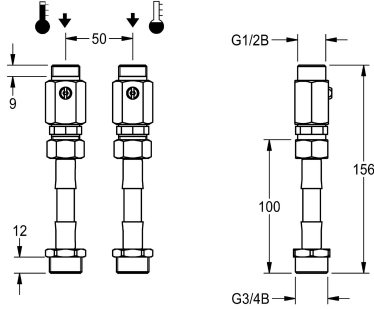

## KWC Montageset

Modell-Linie: **SHOWER-ACCESSORY** | ZSHOW0012  
Duscharmaturen | Zubehör Duschen

#### 2000110906

Montageset für Wasser aus der Decke. Bestehend aus absperrbarer Wassermengenregulierung und Schlauchadapter.

#### 2030008547

Montageset für Wasser aus der Wand direkt oberhalb des Duschpaneels. Bestehend aus Wandwinkeln mit Vorabsperrungen und Rosette.

Montageset für Wasser aus der Decke. Bestehend aus absperrbarer Wassermengenregulierung und Schlauchadapter

zum Anschluss G 3/4 auf G1/2B.