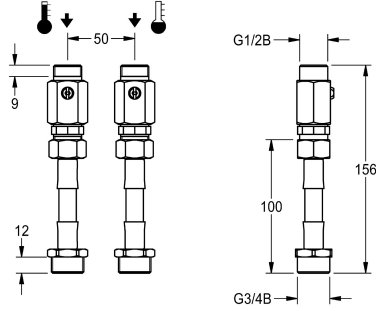

KWC Montageset

Modell-Linie: **SHOWER-ACCESSORY** | ZSHOW0012
Duscharmaturen | Zubehör Duschen

KWC-Nr.

2000110906

Montageset für Wasser aus der Decke. Bestehend aus absperrbarer Wassermengenregulierung und Schlauchadapter.

2030008547

Montageset für Wasser aus der Wand direkt oberhalb des Duschpaneels. Bestehend aus Wandwinkeln mit Vorabsperrungen und Rosette.

Montageset für Wasser aus der Decke. Bestehend aus absperrbarer Wassermengenregulierung und Schlauchadapter

zum Anschluss G 3/4 auf G1/2B.

Technische Daten

Füllmenge

2

Mengeneinheit

Stücke

teamNumber

0