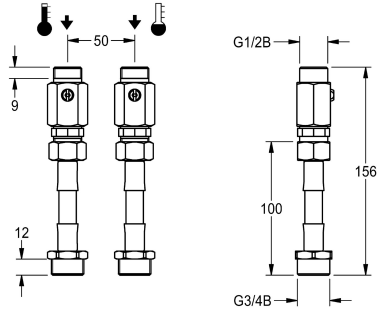

KWC Montageset

Modell-Linie: **SHOWER-ACCESSORY** | ZSHOW0012
Duscharmaturen | Zubehör Duschen

KWC-Nr.

2000110906

Montageset für Wasser aus der Decke. Bestehend aus absperrbarer Wassermengenregulierung und Schlauchadapter.

2030008547

Montageset für Wasser aus der Wand direkt oberhalb des Duschpaneels. Bestehend aus Wandwinkeln mit Vorabsperrungen und Rosette.

Montageset für Wasser aus der Decke. Bestehend aus absperrbarer Wassermengenregulierung und Schlauchadapter

zum Anschluss G 3/4 auf G1/2B.

Technische Daten

Füllmenge

2

Mengeneinheit

Stücke