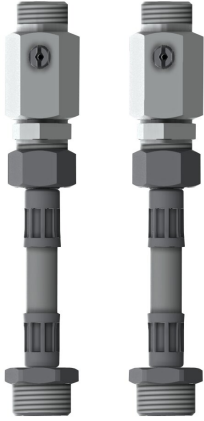

KWC

Kit d'installation

Modell-Linie: SHOWER-ACCESSORY | ZSHOW0012

Douches | Accessoires

KWC-No.

2000110906

Kit de fixation pour eau sortant du plafond. Composé d'un régulateur de quantité d'eau fermant à clé et d'un adaptateur à tuyau.

2030008547

Matériel de fixation pour eau sortant du mur directement au-dessus du panneau de douche SMART WAVE. Composé d'un angle mural avec robinets d'arrêt et rosace.

Kit de montage et de maintenance, se composant du pré-verrouillage avec adaptateur de tuyaux