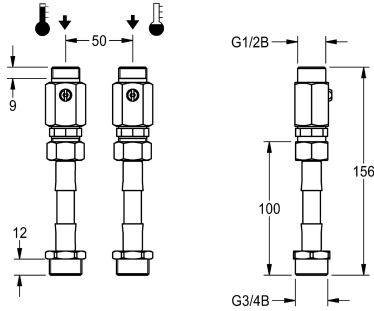

KWC

Kit d'installation

Modell-Linie: SHOWER-ACCESSORY | ZSHOW0012

Douches | Accessoires

KWC-No.

2000110906

Kit de fixation pour eau sortant du plafond. Composé d'un régulateur de quantité d'eau fermant à clé et d'un adaptateur à tuyau.

2030008547

Matériel de fixation pour eau sortant du mur directement au-dessus du panneau de douche SMART WAVE. Composé d'un angle mural avec robinets d'arrêt et rosace.

Kit de montage et de maintenance, se composant du pré-verrouillage avec adaptateur de tuyaux

Données techniques

Unité de remplissage

2

Unité de mesure

Pièces

teamNumber

0