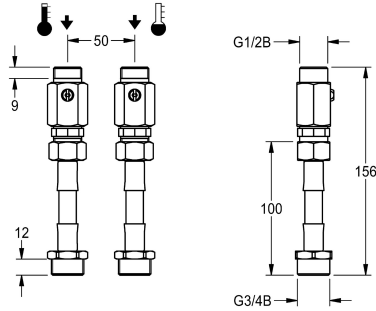

KWC

Kit d'installation

Modell-Linie: SHOWER-ACCESSORY | ZSHOW0012

Douches | Accessoires

KWC-No.

2000110906

Kit de fixation pour eau sortant du plafond. Composé d'un régulateur de quantité d'eau fermant à clé et d'un adaptateur à tuyau.

2030008547

Matériel de fixation pour eau sortant du mur directement au-dessus du panneau de douche SMART WAVE. Composé d'un angle mural avec robinets d'arrêt et rosace.

Kit de montage et de maintenance, se composant du pré-verrouillage avec adaptateur de tuyaux

Données techniques

Unité de remplissage

2

Unité de mesure

Pièces