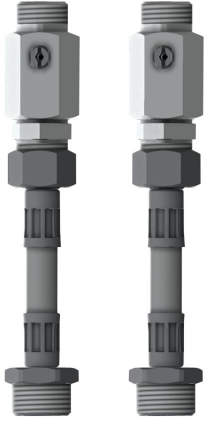

### Kit d'installation

Modell-Linie: SHOWER-ACCESSORY | ZSHOW0012

Douches | Accessoires

##### 2000110906

Kit de fixation pour eau sortant du plafond. Composé d'un régulateur de quantité d'eau fermant à clé et d'un adaptateur à tuyau.

##### 2030008547

Matériel de fixation pour eau sortant du mur directement au-dessus du panneau de douche SMART WAVE. Composé d'un angle mural avec robinets d'arrêt et rosace.

Kit de montage et de maintenance, se composant du pré-verrouillage avec adaptateur de tuyaux