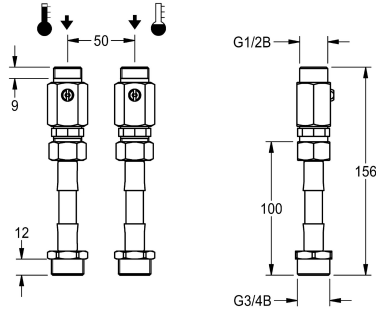

## KWC Set di fissaggio base

Modell-Linie: **SHOWER-ACCESSORY | ZSHOW0012**  
Rubinetterie per doccia | Accessori per doccia

#### 2000110906

Set di fissaggio base per acqua dal soffitto. Costituito da regolatore del volume d'acqua bloccabile e adattatore per tubo flessibile.

#### 2030008547

Set di adduzione acqua a parete per pannello doccia SMARTWAVE. Inclusi staffe, valvola di stop e rosetta.

Installation set for water from the ceiling. Consisting of lockable water quantity regulators and hose adapter for connection G3/4 to