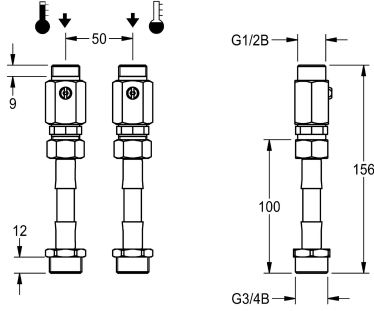

KWC Set di fissaggio base

Modell-Linie: **SHOWER-ACCESSORY | ZSHOW0012**
Rubinetterie per doccia | Accessori per doccia

KWC-No.

2000110906

Set di fissaggio base per acqua dal soffitto. Costituito da regolatore del volume d'acqua bloccabile e adattatore per tubo flessibile.

2030008547

Set di adduzione acqua a parete per pannello doccia SMARTWAVE. Inclusi staffe, valvola di stop e rosetta.

Installation set for water from the ceiling. Consisting of lockable water quantity regulators and hose adapter for connection G3/4 to

G1/2B.

Dati tecnici

Capacità

2

Quantità UOM

Pezzi