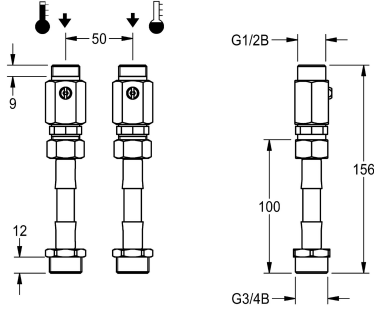

KWC Montageset

Modell-Linie: **SHOWER-ACCESSORY** | ZSHOW0012
Douches | Accessoires voor douches

KWC-No.

2000110906

Montageset voor aansluiting via het plafond. Bestaande uit afsluitbare debietregeling en slangadapter.

2030008547

Montageset voor aansluiting via de wand, direct boven het douchepaneel. Bestaande uit wandbeugels met voorvergrendelingen en rozet.

Montage- en onderhoudsset bestaande uit voorafsluiting met slangadapter

Technical Data

Vulhoeveelheid

2

Hoeveelheid meeteenheid

Stuk