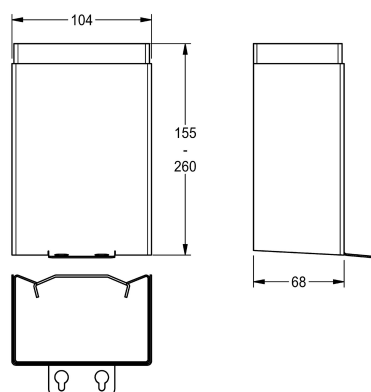

KWC

Prolongador de la carcasa

Modell-Linie: SHOWER-ACCESSORY | ZSHOW0009
Duchas | Accesorios Ducha

KWC-No.

2000111077

Prolongador de la carcasa, 155 – 260 mm

2000111078

Prolongador de la carcasa, 250 – 360 mm

Extensión de la carcasa de acero inoxidable para panel de ducha SMARTWAVE, con pintura en polvo blanca (RAL 9016), con ajuste de altura, para el revestimiento de instalaciones de tuberías en superficie, material de fijación incluido.

Dimensiones de la carcasa 104 x 155 hasta 260 x 60 mm (L x A x P)