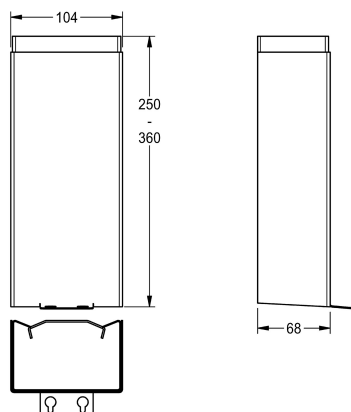

KWC

SMARTWAVE behuizingsverlenging

Modell-Linie: **SHOWER-ACCESSORY** | ZSHOW0010

Douches | Accessoires voor douches

KWC-No.

2000111077

Behuizingsverlenging, 155 – 260 mm

2000111078

Behuizingsverlenging, 250 – 360 mm

Verlenging behuizing voor douchepaneel SMARTWAVE, van roestvrij staal, met poedercoating wit (RAL 9016), in hoogte

verstelbaar, om opbouwinstallaties te bedekken, inclusief bevestigingsmateriaal. Z-SHOW 0010 250 tot 360 mm