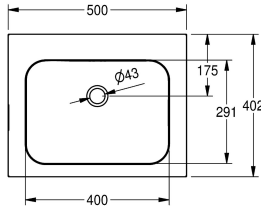

KWC ANIMA Lavabo individual

Modell-Linie: ANIMA | WT500A
Lavabo | Lavabos

KWC-No.

203.0000.154

2000103764

Con orificio para grifo diámetro de 35 mm, central

1

Lavabo individual para montaje a pared, acero de cromo niquel, acabado satinado, espesor de material 1 mm, cubeta soldada sin juntas con dimensiones interiores de cubeta 400 x 291 x 142 mm, forma de lavabo rectangular, con repisa para grifería 70 mm, con

rebosadero, filtro de tapón 1 1/4", desagüe detrás en el centro, con escuadras de pared soldadas, incluye tornillos y tacos.

Dimensiones 500 x 200 x 402 mm (L x A x P)

Datos técnicos

Posición de la cubeta
Altura de la cubeta
Tratamiento de la superficie del lavabo
Longitud de lavabo
Forma de la cubeta
Anchura de la cubeta
Color
Material
Código
Espesor del material
Profundidad
Altura
Anchura total
Rebosadero
Desbordamiento de la posición
Peto trasero
sifón incluidos
Pared trasera
Acabado de superficie
Repisa grifos
Tipo de montaje
Tipo de vertedero
Posición del desagüe
Vaciado desagüe

Medio
141 mm
Acabado satinado
291 mm
Rectángulo
400 mm
NO-COLOUR
Acero inoxidable
1.4301
1 mm
402 mm
200 mm
500 mm
Si
Respaldo
No
No
Opcional
Acabado satinado
Si
Montaje a pared
Tapón de residuos
Detrás al centro
175 mm