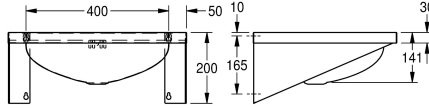

KWC ANIMA Lavabo individual

Modell-Linie: ANIMA | WT500A
Lavabo | Lavabos

KWC-No.

203.0000.154

2000103764

Con orificio para grifo diámetro de 35 mm, central

1

Lavabo individual para montaje a pared, acero de cromo niquel, acabado satinado, espesor de material 1 mm, cubeta soldada sin juntas con dimensiones interiores de cubeta 400 x 291 x 142 mm, forma de lavabo rectangular, con repisa para grifería 70 mm, con

rebosadero, filtro de tapón 1 1/4", desagüe detrás en el centro, con escuadras de pared soldadas, incluye tornillos y tacos.

Dimensiones 500 x 200 x 402 mm (L x A x P)

Datos técnicos

Posición de la cubeta
Altura de la cubeta
Tratamiento de la superficie del lavabo
Longitud de lavabo
Forma de la cubeta
Anchura de la cubeta
Color
Material
Código
Espesor del material
Profundidad
Altura
Anchura total
Rebosadero
Desbordamiento de la posición
Peto trasero
sifón incluidos
Pared trasera
Acabado de superficie
Repisa grifos
Tipo de montaje
Tipo de vertedero
Posición del desagüe
Vaciado desagüe

Medio
141 mm
Acabado satinado
291 mm
Rectángulo
400 mm
NO-COLOUR
Acero inoxidable
1.4301
1 mm
402 mm
200 mm
500 mm
Si
Respaldo
No
No
Opcional
Acabado satinado
Si
Montaje a pared
Tapón de residuos
Detrás al centro
175 mm