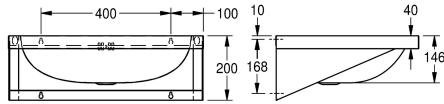

KWC ANIMA Lavabo singolo

Modell-Linie: ANIMA | WT600A
Lavabi | Lavabi

KWC-No.

203.0000.155

2000103765

Con foro rubinetteria D 35 mm

1

Lavabo, installazione a parete, in acciaio inox 18/10, superficie satinata, spessore: 1 mm. Vasca dimensioni 550 x 350 x 145 mm. Piano rubinetteria da 75 mm. Con troppopieno, scarico 1" 1/2.

tappo e catenella. Inclusi viti e tasselli di fissaggio.

Dimensioni 600 x 200 x 440 mm (L x A x P)

Dati tecnici

Posizione bacino
Altezza vasca
Finitura vasca
Profondità orizzontale della vasca
Forma della vasca
Larghezza vasca
Colore
Materiale
Codice materiale
Spessore del materiale
Profondità totale
Altezza totale
Larghezza complessiva
Troppo pieno
Posaione del troppopieno
Altezza alzatina
sifone incluso
Paraspruzzi
Finitura della superficie
Piano rubinetteria
Tipo di montaggio
Tipologia del gruppo scarico
Posizione del foro di scarico
Proiezione del foro di scarico
gruppo di scarico incluso

Centro
146 mm
Finitura satinata
340 mm
Rettangolo
540 mm
NO-COLOUR
Acciaio inox
1.4301
1 mm
440 mm
200 mm
600 mm
Sì
Dietro
No
No
In opzione
Finitura satinata
Sì
Installazione a parete
Scarico bloccabile
Centrale posteriore
170 mm
Sì