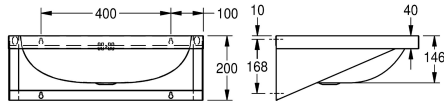

KWC ANIMA Lavabo singolo

Modell-Linie: ANIMA | WT600A
Lavabi | Lavabi

KWC-No.

203.0000.155

2000103765

Con foro rubinetteria D 35 mm

1

Lavabo, installazione a parete, in acciaio inox 18/10, superficie satinata, spessore: 1 mm. Vasca dimensioni 550 x 350 x 145 mm. Piano rubinetteria da 75 mm. Con troppopieno, scarico 1" 1/2.

tappo e catenella. Inclusi viti e tasselli di fissaggio.

Dimensioni 600 x 200 x 440 mm (L x A x P)

Dati tecnici

Posizione bacino
Altezza vasca
Finitura vasca
Profondità orizzontale della vasca
Forma della vasca
Larghezza vasca
Colore
Materiale
Codice materiale
Spessore del materiale
Profondità totale
Altezza totale
Larghezza complessiva
Troppo pieno
Posaione del troppopieno
Altezza alzatina
sifone incluso
Paraspruzzi
Finitura della superficie
Piano rubinetteria
Tipo di montaggio
Tipologia del gruppo scarico
Posizione del foro di scarico
Proiezione del foro di scarico
gruppo di scarico incluso

Centro
146 mm
Finitura satinata
340 mm
Rettangolo
540 mm
Senza colore
Acciaio inox
1.4301
1 mm
440 mm
200 mm
600 mm
Sì
Dietro
No
No
In opzione
Finitura satinata
Sì
Installazione a parete
Scarico bloccabile
Centrale posteriore
170 mm
Sì