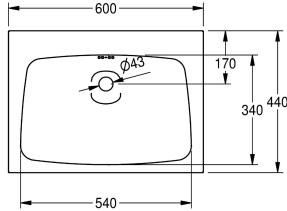

KWC ANIMA Lavabo singolo

Modell-Linie: ANIMA | WT600A
Lavabi | Lavabi

KWC-No.

203.0000.155

2000103765

Con foro rubinetteria D 35 mm

1

Lavabo, installazione a parete, in acciaio inox 18/10, superficie satinata, spessore: 1 mm. Vasca dimensioni 550 x 350 x 145 mm. Piano rubinetteria da 75 mm. Con troppopieno, scarico 1" 1/2.

tappo e catenella. Inclusi viti e tasselli di fissaggio.

Dimensioni 600 x 200 x 440 mm (L x A x P)

Dati tecnici

Posizione bacino
Altezza vasca
Finitura vasca
Profondità orizzontale della vasca
Forma della vasca
Larghezza vasca
Colore
Materiale
Codice materiale
Spessore del materiale
Profondità totale
Altezza totale
Larghezza complessiva
Troppo pieno
Posaione del troppopieno
Altezza alzatina
sifone incluso
Paraspruzzi
Finitura della superficie
Piano rubinetteria
Tipo di montaggio
Tipologia del gruppo scarico
Posizione del foro di scarico
Proiezione del foro di scarico
gruppo di scarico incluso

Centro
146 mm
Finitura satinata
340 mm
Rettangolo
540 mm
NO-COLOUR
Acciaio inox
1.4301
1 mm
440 mm
200 mm
600 mm
Sì
Dietro
No
No
In opzione
Finitura satinata
Sì
Installazione a parete
Scarico bloccabile
Centrale posteriore
170 mm
Sì