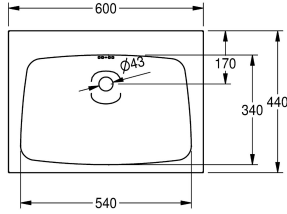

KWC ANIMA Lavabo singolo

Modell-Linie: ANIMA | WT600A
Lavabi | Lavabi

KWC-No.

203.0000.155

2000103765

Con foro rubinetteria D 35 mm

1

Lavabo, installazione a parete, in acciaio inox 18/10, superficie satinata, spessore: 1 mm. Vasca dimensioni 550 x 350 x 145 mm. Piano rubinetteria da 75 mm. Con troppopieno, scarico 1" 1/2.

tappo e catenella. Inclusi viti e tasselli di fissaggio.

Dimensioni 600 x 200 x 440 mm (L x A x P)

Dati tecnici

Posizione bacino
Altezza vasca
Finitura vasca
Profondità orizzontale della vasca
Forma della vasca
Larghezza vasca
Colore
Materiale
Codice materiale
Spessore del materiale
Profondità totale
Altezza totale
Larghezza complessiva
Troppo pieno
Posaione del troppopieno
Altezza alzatina
sifone incluso
Paraspruzzi
Finitura della superficie
Piano rubinetteria
Tipo di montaggio
Tipologia del gruppo scarico
Posizione del foro di scarico
Proiezione del foro di scarico
gruppo di scarico incluso

Centro
146 mm
Finitura satinata
340 mm
Rettangolo
540 mm
Senza colore
Acciaio inox
1.4301
1 mm
440 mm
200 mm
600 mm
Sì
Dietro
No
No
In opzione
Finitura satinata
Sì
Installazione a parete
Scarico bloccabile
Centrale posteriore
170 mm
Sì