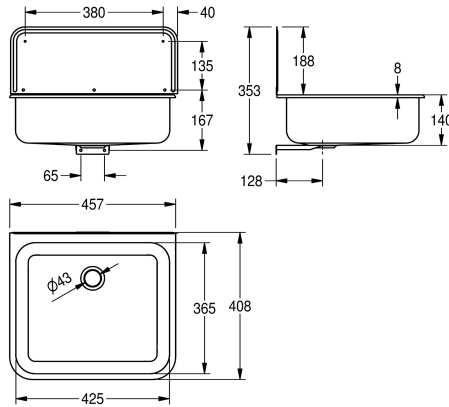

KWC OSMA Tvättställ

Modell-Linie: OSMA | OSMA
Utslagsback | Rengöring av handfat

KWC-No.

203.0483.108

Utslagsback för väggmontage, rostfritt stål, satin yta, godstjocklek 0.8 mm, skål med måtten 425 x 365 x 140 mm, rektangulär form,

med bräddavlopp, 1 ½" avloppsplugg inkl. konsol och vattenlås, samt stänkplåt.

Technical Data

Skål.- skål djup	139 mm
Skål finish	Satin yta
Skål - djup	365 mm
Skål form	Rektangel
Skål - vidd	425 mm
Material	Rostfritt stål
Materialkod	1.4301
Material tjocklek	0.8 mm
Övergripande djup	410 mm
Total höjd	140 mm
Total bredd	457 mm
Bräddavlopp	Ja
Bakre stående	Nej
Utslagsback	Ja
Ytfinish	Satin yta
Kran hylla	Nej
Typ av montering	Väggmontering
Avfalls håls placering	Bakre mitten
avfallsbehållare ingår	Ja
Avfalls storlek	DN 40
Skål.- skål djup	139 mm
Skål finish	Satin yta
Skål - djup	365 mm
Skål form	Rektangel
Skål - vidd	425 mm
Material	Rostfritt stål
Materialkod	1.4301

139 mm
Satin yta
365 mm
Rektangel
425 mm
Rostfritt stål
1.4301
0.8 mm
410 mm
140 mm
457 mm
Ja
Nej
Ja
Satin yta
Nej
Väggmontering
Bakre mitten
Ja
DN 40
139 mm
Satin yta
365 mm
Rektangel
425 mm
Rostfritt stål
1.4301

KWC OSMA

Tvättställ

Modell-Linie: OSMA | OSMA

Utslagsback | Rengöring av handfat

Material tjocklek	0.8 mm
Övergripande djup	410 mm
Total höjd	140 mm
Total bredd	457 mm
Bräddavlopp	Ja
Bakre stående	Nej
Utslagsback	Ja
Ytfinish	Satin yta
Kran hylla	Nej
Typ av montering	Väggmontering
Avfalls håls placering	Bakre mitten
avfallsbehållare ingår	Ja
Avfalls storlek	DN 40