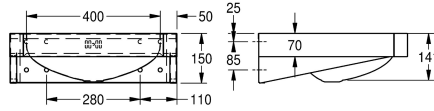

KWC ANIMA Wastafel

Modell-Linie: ANIMA | WT500C
Wastafels | Wastafels

KWC-No.

203.0499.148

2000103094

Met kraangat 35 mm (diameter)

1

Wastafel voor wandmontage, roestvrij staal, oppervlak zijdemat, materiaaldikte 1 mm, naadloos ingelaste waskom met afmetingen 400 x 141 x 291 mm, rechthoekig, kraanvlak 105 mm, met overloop, afvoer- en overloopgarnituur G 1 1/4", afvoer achteraan in het midden, frontpaneel met 45° hoeken, met ingelaste

montagesteunen, bevestiging conform EN 31, inclusief schroeven en pluggen.

Afmetingen 500 x 150 x 446 mm (B x H x D)

Technical Data

Type waskom
Kuippositie
Kuip - kuip diepte
Afwerking kuip
Kuip - diepte
Kuipvorm
Kuip - breedte
Kleur
Materiaal
Materiaalcode
Materiaaldikte
Totale diepte
Totale hoogte
Totale breedte
Overloop
Overloop positie
Opstaande achterkant
Sifon diameter
inclusief sifon
Spatplaat
Oppervlakafwerking
Kraanvlak
Type montage
Type afvoer kit

Inbouwastafel
Centraal
141 mm
Zijdeglans
291 mm
Afgeronde rechthoek
400 mm
NO-COLOUR
Roestvrij staal
1.4301
1 mm
446 mm
150 mm
500 mm
Ja
Terug
Neen
DN 32
Neen
Optioneel
Zijdeglans
Ja
Wandmontage
Afvoerplug met stop

KWC ANIMA Wastafel

Modell-Linie: ANIMA | WT500C
Wastafels | Wastafels

Positie afvoeropening	Midden achter
Lengte uitloop	220 mm
afvoer kit inbegrepen	Ja
Afvoer afmetingen	DN 32
ATT-WS-WASTESLEEVEINCL	Neen