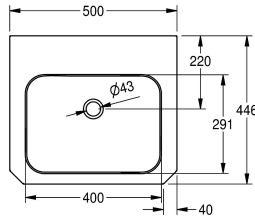

KWC ANIMA Wastafel

Modell-Linie: ANIMA | WT500C
Wastafels | Wastafels

KWC-No.

203.0499.148

2000103094

Met kraangat 35 mm (diameter)

1

Wastafel voor wandmontage, roestvrij staal, oppervlak zijdemat, materiaaldikte 1 mm, naadloos ingelaste waskom met afmetingen 400 x 141 x 291 mm, rechthoekig, kraanvlak 105 mm, met overloop, afvoer- en overloopgarnituur G 1 1/4", afvoer achteraan in het midden, frontpaneel met 45° hoeken, met ingelaste

montagesteunen, bevestiging conform EN 31, inclusief schroeven en pluggen.

Afmetingen 500 x 150 x 446 mm (B x H x D)

Technical Data

Type waskom
Kuippositie
Kuip - kuip diepte
Afwerking kuip
Kuip - diepte
Kuipvorm
Kuip - breedte
Kleur
Materiaal
Materiaalcode
Materiaaldikte
Totale diepte
Totale hoogte
Totale breedte
Overloop
Overloop positie
Opstaande achterkant
Sifon diameter
inclusief sifon
Spatplaat
Oppervlakafwerking
Kraanvlak
Type montage
Type afvoer kit

Inbouwastafel
Centraal
141 mm
Zijdeglans
291 mm
Afgeronde rechthoek
400 mm
NO-COLOUR
Roestvrij staal
1.4301
1 mm
446 mm
150 mm
500 mm
Ja
Terug
Neen
DN 32
Neen
Optioneel
Zijdeglans
Ja
Wandmontage
Afvoerplug met stop

KWC ANIMA Wastafel

Modell-Linie: ANIMA | WT500C
Wastafels | Wastafels

Positie afvoeropening	Midden achter
Lengte uitloop	220 mm
afvoer kit inbegrepen	Ja
Afvoer afmetingen	DN 32
ATT-WS-WASTESLEEVEINCL	Neen