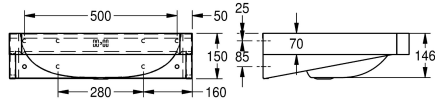

KWC ANIMA Wastafel

Modell-Linie: ANIMA | WT600C
Wastafels | Wastafels

KWC-No.

203.0500.572

2000103766

Met kraangat 35 mm (diameter)

1

Wastafel voor wandmontage, roestvrij staal, oppervlak zijdemat, materiaaldikte 1 mm, naadloos ingelaste waskom met afmetingen 550 x 350 x 145 mm, rechthoekig, kraanvlak 90 mm, met overloop, afvoer- en overloopgarnituur G 1 1/4 B afvoerplug, afvoer achteraan in het midden, frontpaneel met 45° hoeken, met ingelaste

montagesteunen, bevestiging conform EN 31, inclusief schroeven en pluggen.

Afmetingen 600 x 150 x 480 mm (B x H x D)

Technical Data

Type waskom
Kuippositie
Kuip - kuip diepte
Afwerking kuip
Kuip - diepte
Kuipvorm
Kuip - breedte
Kleur
Materiaal
Materiaalcode
Materiaaldikte
Totale diepte
Totale hoogte
Totale breedte
Overloop
Overloop positie
Opstaande achterkant
Sifon diameter
inclusief sifon
Spatplaat
Oppervlakafwerking
Kraanvlak
Type montage
Type afvoer kit

Inbouwastafel
Centraal
146 mm
Zijdeglans
340 mm
Afgeronde rechthoek
540 mm
NO-COLOUR
Roestvrij staal
1.4301
1 mm
480 mm
150 mm
600 mm
Ja
Terug
Neen
DN 32
Neen
Optioneel
Zijdeglans
Ja
Wandmontage
Afvoerplug met stop

KWC ANIMA Wastafel

Modell-Linie: ANIMA | WT600C
Wastafels | Wastafels

Positie afvoeropening	Midden achter
Lengte uitloop	210 mm
afvoer kit inbegrepen	Ja
Afvoer afmetingen	DN 32
ATT-WS-WASTESLEEVEINCL	Neen