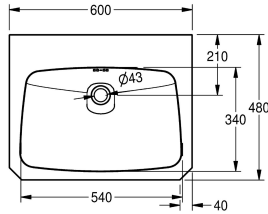

KWC ANIMA Wastafel

Modell-Linie: ANIMA | WT600C
Wastafels | Wastafels

KWC-No.

203.0500.572

2000103766

Met kraangat 35 mm (diameter)

1

Wastafel voor wandmontage, roestvrij staal, oppervlak zijdemat, materiaaldikte 1 mm, naadloos ingelaste waskom met afmetingen 550 x 350 x 145 mm, rechthoekig, kraanvlak 90 mm, met overloop, afvoer- en overloopgarnituur G 1 1/4 B afvoerplug, afvoer achteraan in het midden, frontpaneel met 45° hoeken, met ingelaste

montagesteunen, bevestiging conform EN 31, inclusief schroeven en pluggen.

Afmetingen 600 x 150 x 480 mm (B x H x D)

Technical Data

Type waskom
Kuippositie
Kuip - kuip diepte
Afwerking kuip
Kuip - diepte
Kuipvorm
Kuip - breedte
Kleur
Materiaal
Materiaalcode
Materiaaldikte
Totale diepte
Totale hoogte
Totale breedte
Overloop
Overloop positie
Opstaande achterkant
Sifon diameter
inclusief sifon
Spatplaat
Oppervlakafwerking
Kraanvlak
Type montage
Type afvoer kit

Inbouwastafel
Centraal
146 mm
Zijdeglans
340 mm
Afgeronde rechthoek
540 mm
NO-COLOUR
Roestvrij staal
1.4301
1 mm
480 mm
150 mm
600 mm
Ja
Terug
Neen
DN 32
Neen
Optioneel
Zijdeglans
Ja
Wandmontage
Afvoerplug met stop

KWC ANIMA Wastafel

Modell-Linie: ANIMA | WT600C
Wastafels | Wastafels

Positie afvoeropening	Midden achter
Lengte uitloop	210 mm
afvoer kit inbegrepen	Ja
Afvoer afmetingen	DN 32
ATT-WS-WASTESLEEVEINCL	Neen