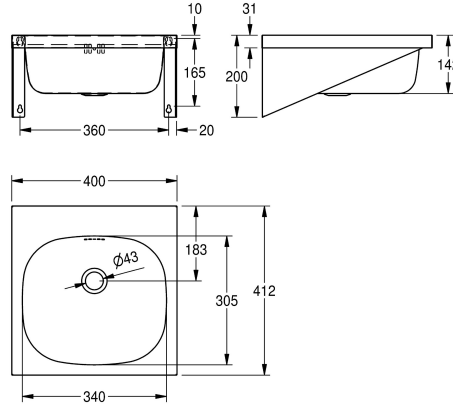

KWC ANIMA Lavabo individual

Modell-Linie: ANIMA | WT400A
Lavabo | Lavabos

KWC-No.

203.0500.577

2000103762

Con orificio para grifo diámetro de 35 mm, central

Lavabo individual para montaje a pared, acero de cromo niquel, acabado satinado, espesor de material 1 mm, cubeta soldada sin juntas con dimensiones interiores de cubeta 340 x 305 x 142 mm, forma de lavabo rectangular, con repisa para grifería 120 mm, con

rebosadero, filtro de tapón 1 1/4", desagüe detrás en el centro, con escuadras de pared soldadas, incluye tornillos y tacos.

Dimensiones 400 x 200 x 412 mm (L x A x P)

Datos técnicos

Posición de la cubeta
Altura de la cubeta
Tratamiento de la superficie del lavabo
Longitud de lavabo
Forma de la cubeta
Anchura de la cubeta
Color
Material
Código
Espesor del material
Profundidad
Altura
Anchura total
Rebosadero
Desbordamiento de la posición
Peto trasero
sifón incluidos
Pared trasera
Acabado de superficie
Repisa grifos
Tipo de montaje
Tipo de vertedero
Posición del desagüe
Vaciado desagüe

Medio
142 mm
Acabado satinado
305 mm
Rectángulo
340 mm
NO-COLOUR
Acero inoxidable
1.4301
1 mm
412 mm
200 mm
400 mm
Si
Respaldo
No
No
Opcional
Acabado satinado
Si
Montaje a pared
Tapón de residuos
Detrás al centro
183 mm