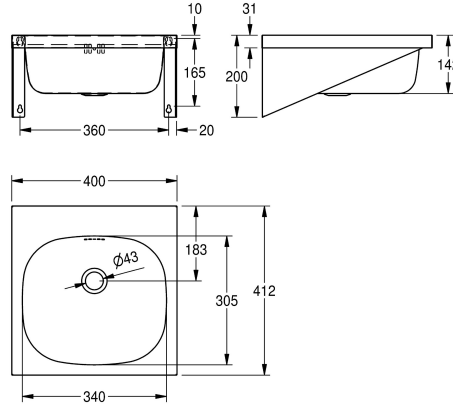

KWC ANIMA Wastafel

Modell-Linie: ANIMA | WT400A
Wastafels | Wastafels

KWC-No.

203.0500.577

2000103762

Met kraangat 35 mm (diameter)

Wastafel voor wandmontage, roestvrij staal, oppervlak zijdemat, materiaaldikte 1 mm, naadloos ingelaste waskom met afmetingen 340 x 300 x 140 mm, rechthoekig, kraanvlak 80 mm, met overloop, G 1 1/4 B afvoerplug, afvoer achteraan in het midden, met ingelaste

montagesteunen, inclusief schroeven en pluggen.

Afmetingen 400 x 200 x 412 mm (B x H x D)

Technical Data

Kuippositie	Centraal
Kuip - kuip diepte	142 mm
Afwerking kuip	Zijdeglans
Kuip - diepte	305 mm
Kuipvorm	Rechthoekig
Kuip - breedte	340 mm
Kleur	NO-COLOUR
Materiaal	Roestvrij staal
Materiaalcode	1.4301
Materiaaldikte	1 mm
Totale diepte	412 mm
Totale hoogte	200 mm
Totale breedte	400 mm
Overloop	Ja
Overloop positie	Terug
Opstaande achterkant	Neen
inclusief sifon	Neen
Spatplaat	Optioneel
Oppervlakafwerking	Zijdeglans
Kraanvlak	Ja
Type montage	Wandmontage
Type afvoer kit	Afvoerplug met stop
Positie afvoeropening	Midden achter
Lengte uitloop	183 mm

Centraal
142 mm
Zijdeglans
305 mm
Rechthoekig
340 mm
NO-COLOUR
Roestvrij staal
1.4301
1 mm
412 mm
200 mm
400 mm
Ja
Terug
Neen
Neen
Optioneel
Zijdeglans
Ja
Wandmontage
Afvoerplug met stop
Midden achter
183 mm