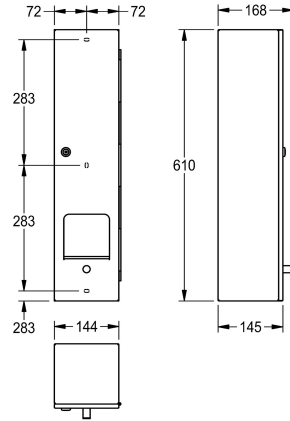

KWC RODAN

Zásobník toaletního papíru k montáži na omítku

Modell-Linie: RODAN | RODX674B

Doplňky | Držáky na toaletní papír

KWC-No.

2030002104

Zásobník toaletního papíru, rozměry 144 x 610 x 168 mm (š x v x h)

Zásobník na 4 role toaletního papíru k montáži na omítku, chromikovaná ocel, povrch hedvábně matný, tloušťka materiálu 0,8 mm, na čtyři role papíru o průměru max. 120 mm, s vřetenovým systémem, zámková vložka s univerzálním klíčem KWC, včetně

vrutů z ušlechtilé oceli a hmoždinek.

Rozměry 144 x 610 x 145 mm (š x v x h)

Technické údaje

Maximální průměr spotřebního materiálu	110 mm
Maximální šířka spotřebního materiálu	110 mm
Kapacita	4
Plnění množství uom	role
Uzamykatelný	univerzální
Materiál	ušlechtilá ocel
Kód materiálu	1.4301
Tloušťka materiálu	0.8 mm
Celková hloubka	144 mm
Celková výška	610 mm
Celková šířka	145 mm
Vřeteno	ano
Povrch	hedvábně matný
Způsob uchycení	závit
Způsob montáže	montáž na stěnu