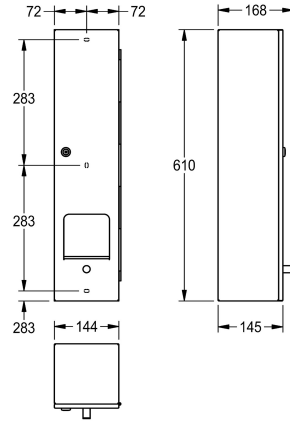

### KWC-No.

**2030002104**

Dimensiones 144 x 610 x 168 mm (an x al x pr)

Portarrollos para 4 rollos para montaje a pared, acero inoxidable, acabado satinado, espesor del material de 0,8 mm, con sistema de husillo, cerrojo de cilindro con llave estándar KWC. Incluye tornillos

de acero inoxidable y tacos.

Dimensiones 144 x 610 x 168 mm (L x A x P)

### Datos técnicos

Profundidad/diámetro máx. de los elementos de recambio

110 mm

Ancho máx. de los elementos de recambio

110 mm

Cantidad de llenado

4

Capacidad de carga

0.8 mm

Profundidad

144 mm

Altura

610 mm

Anchura total

145 mm

Husillo