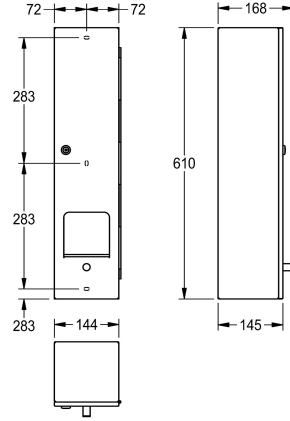

## KWC RODAN WC -paperiteline 4 rullalle

Modell-Linie: RODAN | RODX674B  
Saniteettivarusteet julkisiin tiloihin | WC-rullapidikkeet

### KWC-No.

**2030002104**

Ruostumatonta terästä

Seinälle kiinnitettävä 4 rullan WC -paperiteline, ruostumatonta terästä, satiinipinta, materiaalin vahvuus 0,8 mm. Ei sisällä paperihylsyäpidikettä, lukitus KWC-vakioavaimella. Sis.

Kiinnitystarvikkeet.

Mitat 144 x 610 x 168 mm (L x K x S)

### Tekniset tiedot

Osan maksimi syvyys/halkaisija	110 mm
Osan maksimi leveys	110 mm
Täyttömäärä	4
Täyttömäärä yksikköä	Rullat
Lukko	Avain lukko
Materiaali	Ruostumaton teräs
Rst teräslaji	1.4301
Materiaalin vahvuus	0.8 mm
Kokonaissyvyys	144 mm
Kokonaiskorkeus	610 mm
Kokonaisleveys	145 mm
Kara	Kyllä
Pinnan viimeistely	Satiinipintainen
Kiinnitystapa	Ruuvi
Asennustapa	Seinäasennus
IviCode	0