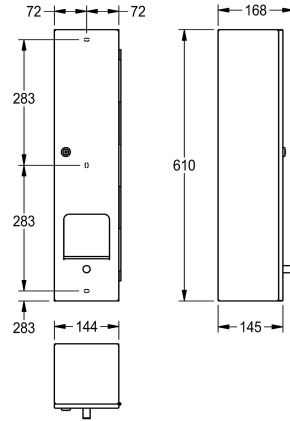

KWC RODAN Distributeur de papier toilette

Modell-Linie: RODAN | RODX674B
Accessoires | Distributeurs de papier toilette

KWC-No.

2030002104

Dimensions 144 x 610 x 168 mm (L x H x P)

Distributeur de papier hygiénique à 4 rouleaux, pour montage mural, acier inoxydable, finition satinée, épaisseur du matériau 0,8 mm, avec système de tiges pour soutien des rouleaux, serrure à barillet avec clé standard KWC, vis et chevilles en acier inoxydable

fournies.

Activation manuelle pour substitution du rouleau
Dimensions 144 x 610 x 168 mm (L x H x P)

Données techniques

Diamètre/profondeur maximum de consommables	110 mm
Largeur maximale de consommables	110 mm
Quantité de remplissage	4
Quantité de remplissage uom	Rouleaux
Serrure	Serrure
Matière	Acier inoxydable
Code du matériel	1.4301
Épaisseur de matière	0.8 mm
Profondeur totale	144 mm
Hauteur totale	610 mm
Largeur totale	145 mm
Fusée d'axe	Oui
Finition de surface	Finition satinée
Type de fixation	Fixation
Type de montage	Montage mural