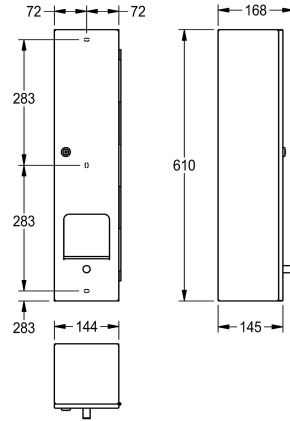

KWC RODAN Distributeur de papier toilette

Modell-Linie: RODAN | RODX674B
Accessoires | Distributeurs de papier toilette

KWC-No.

2030002104

Dimensions 144 x 610 x 168 mm (L x H x P)

Distributeur de papier hygiénique à 4 rouleaux, pour montage mural, acier inoxydable, finition satinée, épaisseur du matériau 0,8 mm, avec système de tiges pour soutien des rouleaux, serrure à barillet avec clé standard KWC, vis et chevilles en acier inoxydable

fournies.

Activation manuelle pour substitution du rouleau
Dimensions 144 x 610 x 168 mm (L x H x P)

Données techniques

Diamètre/profondeur maximum de consommables	110 mm
Largeur maximale de consommables	110 mm
Quantité de remplissage	4
Quantité de remplissage uom	Rouleaux
Serrure	Serrure
Matière	Acier inoxydable
Code du matériel	1.4301
Épaisseur de matière	0.8 mm
Profondeur totale	144 mm
Hauteur totale	610 mm
Largeur totale	145 mm
Fusée d'axe	Oui
Finition de surface	Finition satinée
Type de fixation	Fixation
Type de montage	Montage mural
teamNumber	572433
sanitasTroeschNumber	4621 463