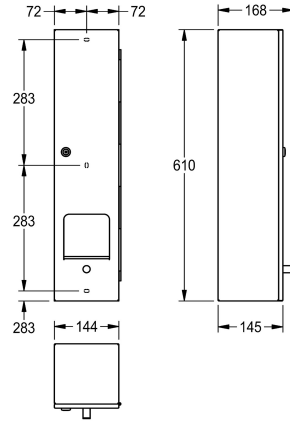

KWC RODAN Portarotoli di carta igienica

Modell-Linie: **RODAN | RODX674B**
Accessori | Portarotoli di carta igienica

KWC-No.

2030002104

Dimensioni 144 x 610 x 168 mm (L x A x P)

Portarotoli di carta igienica per 4 rotoli, installazione a parete, in acciaio inox 18/10, superficie satinata, spessore 0,8 mm, sistema a rocchetto, serratura a cilindro con chiave standard KWC, viti e

tasselli in acciaio inox inclusi.

Dimensioni 144 x 610 x 168 mm (L x A x P)

Dati tecnici

Profondità massima/diametro del prodotto	110 mm
Larghezza massima del prodotto	110 mm
Capacità	4
Capacità uom	Rotoli
Serratura	Serratura a chiave
Materiale	Acciaio inox
Codice materiale	1.4301
Spessore del materiale	0.8 mm
Profondità totale	144 mm
Altezza totale	610 mm
Larghezza complessiva	145 mm
Asse	Si
Finitura della superficie	Finitura satinata
Tipo di fissaggio	Vite
Tipo di montaggio	Installazione a parete
teamNumber	572433
sanitasTroeschNumber	4621 463