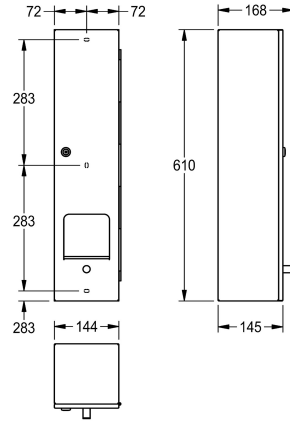

KWC RODAN Portarotoli di carta igienica

Modell-Linie: **RODAN | RODX674B**
Accessori | Portarotoli di carta igienica

KWC-No.

2030002104

Dimensioni 144 x 610 x 168 mm (L x A x P)

Portarotoli di carta igienica per 4 rotoli, installazione a parete, in acciaio inox 18/10, superficie satinata, spessore 0,8 mm, sistema a rocchetto, serratura a cilindro con chiave standard KWC, viti e

tasselli in acciaio inox inclusi.

Dimensioni 144 x 610 x 168 mm (L x A x P)

Dati tecnici

Profondità massima/diametro del prodotto	110 mm
Larghezza massima del prodotto	110 mm
Capacità	4
Capacità uom	Rotoli
Serratura	Serratura a chiave
Materiale	Acciaio inox
Codice materiale	1.4301
Spessore del materiale	0.8 mm
Profondità totale	144 mm
Altezza totale	610 mm
Larghezza complessiva	145 mm
Asse	Si
Finitura della superficie	Finitura satinata
Tipo di fissaggio	Vite
Tipo di montaggio	Installazione a parete