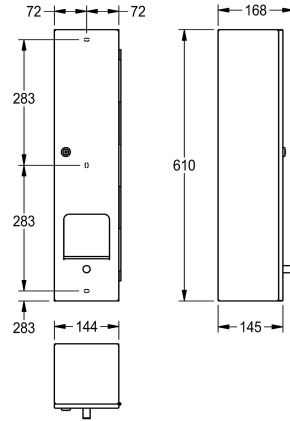

KWC RODAN Toiletrolhouder

Modell-Linie: RODAN | RODX674B
Accessoires | Toiletrolhouders

KWC-No.

2030002104

Afmetingen 144 x 610 x 168 mm (B x H x D)

Toiletrolhouder voor 4 rollen, voor opbouwmontage, van roestvrij staal, oppervlak zijdemat, materiaaldikte 0,8 mm, met spindelsysteem, cilinderslot met KWC sleutel, handmatige ontgrendeling voor navullen papier, inclusief roestvrijstalen

schroeven en pluggen.

Afmetingen 144 x 610 x 168 mm (B x H x D)

Technical Data

Maximale diepte/diameter van navulling

110 mm

Maximale breedte navulling

110 mm

Vulhoeveelheid

1.4301

Materiaaldikte

0.8 mm

Totale diepte

144 mm

Totale hoogte

610 mm

Totale breedte

145 mm

Spindel

Ja

Oppervlakafwerking

Zijdeglans

Type bevestiging

Geschroefd

Type montage