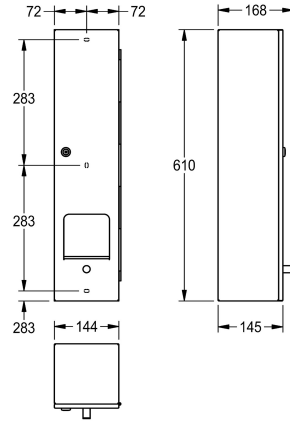

## KWC RODAN Toiletrolhouder

Modell-Linie: **RODAN | RODX674B**  
Accessoires | Toiletrolhouders

### KWC-No.

**2030002104**

Afmetingen 144 x 610 x 168 mm (B x H x D)

Toiletrolhouder voor 4 rollen, voor opbouwmontage, van roestvrij staal, oppervlak zijdemat, materiaaldikte 0,8 mm, met spindelsysteem, cilinderslot met KWC sleutel, handmatige ontgrendeling voor navullen papier, inclusief roestvrijstalen

schroeven en pluggen.

Afmetingen 144 x 610 x 168 mm (B x H x D)

### Technical Data

Maximale diepte/diameter van navulling	110 mm
Maximale breedte navulling	110 mm
Vulhoeveelheid	4
Vul hoeveelheid verkoopseenheid	Rollen
Slot	Cylinderslot
Materiaal	Roestvrij staal
Materiaalcode	1.4301
Materiaaldikte	0.8 mm
Totale diepte	144 mm
Totale hoogte	610 mm
Totale breedte	145 mm
Spindel	Ja
Oppervlakafwerking	Zijdeglans
Type bevestiging	Geschroefd
Type montage	Wandmontage