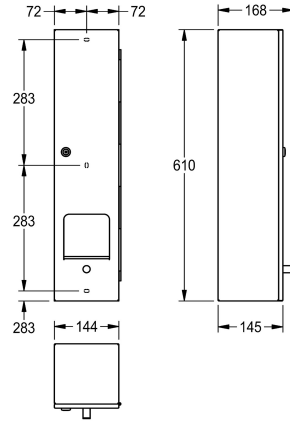

### KWC-No.

**2030002104**

Afmetingen 144 x 610 x 168 mm (B x H x D)

Toiletrolhouder voor 4 rollen, voor opbouwmontage, van roestvrij staal, oppervlak zijdemat, materiaaldikte 0,8 mm, met spindelsysteem, cilinderslot met KWC sleutel, handmatige ontgrendeling voor navullen papier, inclusief roestvrijstalen

schroeven en pluggen.

Afmetingen 144 x 610 x 168 mm (B x H x D)

### Technical Data

Maximale diepte/diameter van navulling

110 mm

Maximale breedte navulling

110 mm

Vulhoeveelheid

4

Vul hoeveelheid verkoopseenheid

0.8 mm

Totale diepte

144 mm

Totale hoogte

610 mm

Totale breedte

145 mm

Spindel