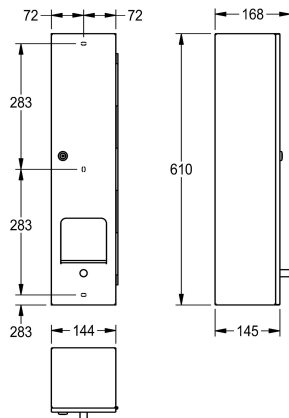

KWC RODAN

Uchwyt na rolkę papieru toaletowego, montaż natynkowy

Modell-Linie: RODAN | RODX674B

Aksesoria łazienkowe | Uchwyty do papieru toaletowego

KWC-No.

2030002104

Wymiary 144 x 610 x 168 mm (szer. x wys. x głęb.)

Pojemnik na papier toaletowy z rolkami zapasowymi, montaż natynkowy. Stal szlachetna, powierzchnia szlifowana matowa, grubość materiału 0,8 mm. Mieści cztery rolki papieru o maksymalnej średnicy 120 mm. System wrzecionowy. Zamek

bębnowy z kluczem uniwersalnym KWC. W komplecie: wkręty ze stali szlachetnej i kołki rozporowe.

Wymiary 145 x 610 x 168 mm (szer. x wys. x głęb.)

Dane techniczne

Maksymalna głębokość / średnica części zużywalnej

144 mm

Łączna wysokość

610 mm

Łączna szerokość

145 mm

Trzpień obrotowy

Tak

Wykończenie powierzchni