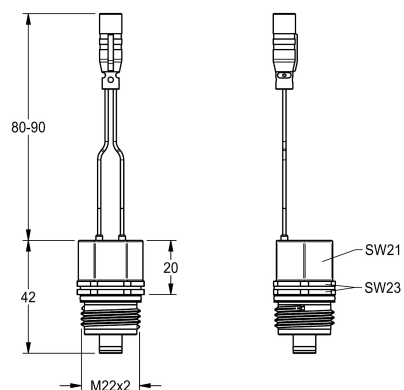

### Kartuše s obtokovým elektromagnetickým ventilem

Modell-Linie: AQUACONTACT | EAQFU0001  
Umyvadlové armatury | Příslušenství Armatury

#### KWC-No.

**2030003033**

Kartuše s obtokovým elektromagnetickým ventilem, 6 V DC

Kartuše s obtokovým elektromagnetickým ventilem DN 5, bistabilní, s vodotěsným konektorem a sítkem, 6 V DC.