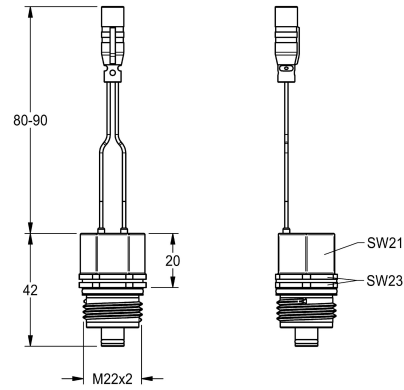

KWC

Cartuccia della valvola magnetica

Modell-Linie: AQUACONTACT | EAQFU0001
Rubinetterie per bagni | Accessori per rubinetteria

KWC-No.

2030003033

Cartuccia a valvola magnetica di bypass

Cartuccia elettrovalvola bypass DN 5, con spina impermeabile e filtro, 6 V DC.