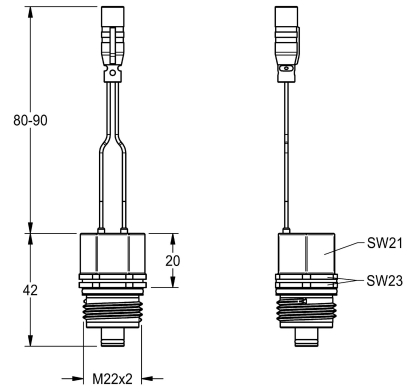

### Kartusz z zaworem elektromagnetycznym

Modell-Linie: AQUACONTACT | EAQFU0001

Armatura umywalkowa | Wyposażenie dodatkowe do armatur umywalkowych

#### KWC-No.

**2030003033**

Pomostowy zawór elektromagnetyczny, 6 V DC

Kartusz z zaworem elektromagnetycznym DN 5, bistabilny, z wodoszczelną wtyczką i siłkiem, 6 V DC.