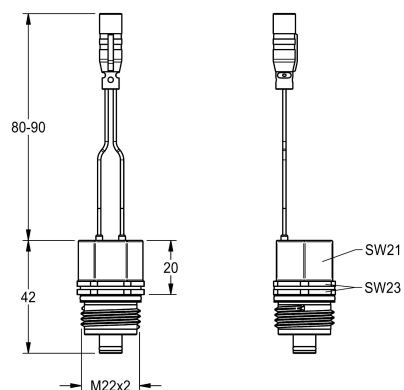

KWC

Solenoid valve cartridge

Modell-Linie: AQUACONTACT | EAQFU0001
Kranar | Kompletterande delar kranar

KWC-No.

2030003033

Bypass solenoid valve cartridge, 6 V DC

Magnetventilpatron DN 5, bistabil, med vattentät kontakt och sil, 6 V DC.