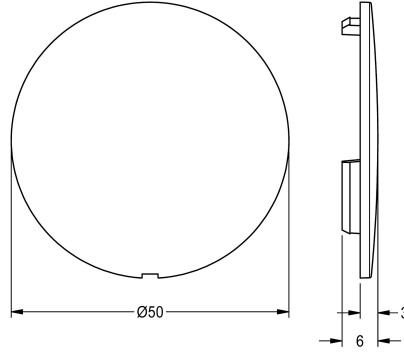

### Krycí destičky

Modell-Linie: AQUALINE-THERM | EAQLT0002

Příslušenství a funkční díly | Náhradní díly Umyvadlové armatury

#### KWC-No.

2030003258

Krycí destičky na rukojeť pro volbu teploty s můstkem