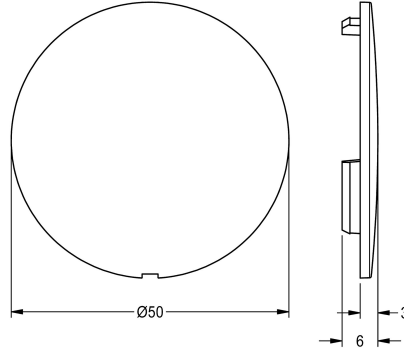

KWC Abdeckplättchen

Modell-Linie: AQUALINE-THERM | EAQLT0002
Zubehör und Funktionsteile | Ersatzteile Duschen

KWC-Nr.

2030003258

Abdeckplättchen für Temperaturwahlgriff mit Steg

Technische Daten

Füllmenge

1

Mengeneinheit

Stück