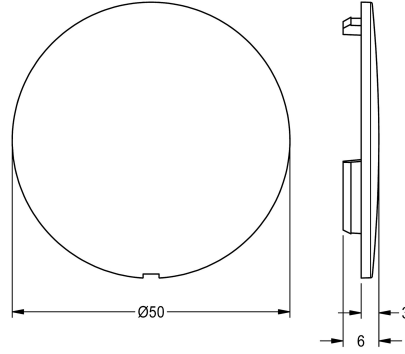

### Plaquitas de cubierta

Modell-Linie: AQUALINE-THERM | EAQLT0002  
Piezas de repuesto | Piezas de repuesto para duchas

#### KWC-No.

**2030003258**

Plaquitas de cubierta para mango selector de temperatura con barra

#### Datos técnicos

Cantidad

1

Cantidad de unidades de medición

Piezas