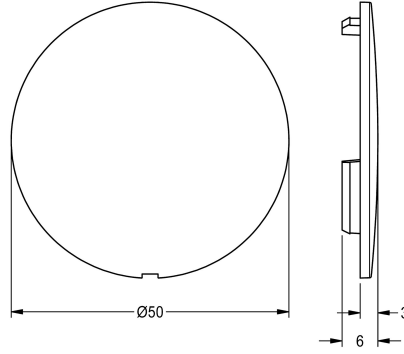

### Plaque de recouvrement

Modell-Linie: AQUALINE-THERM | EAQLT0002

Pièces de rechange | Pièces de rechange robinetterie de douche

**KWC-No.**

**2030003258**

Plaque de recouvrement pour poignée de température avec aile

**Données techniques**

Unité de remplissage

1

Unité de mesure

Pièce