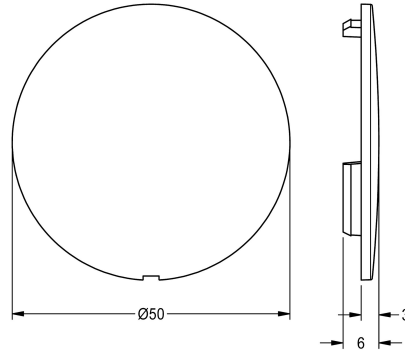

### Plaque de recouvrement

Modell-Linie: AQUALINE-THERM | EAQLT0002

Pièces de rechange | Pièces de rechange robinetterie de douche

#### KWC-No.

**2030003258**

Plaque de recouvrement pour poignée de température avec aile

#### Données techniques

Unité de remplissage

1

Unité de mesure

Pièce

teamNumber

0

sanitasTroeschNumber