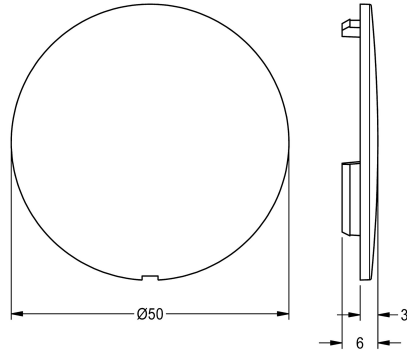

### Plaque de recouvrement

Modell-Linie: AQUALINE-THERM | EAQLT0002

Pièces de rechange | Pièces de rechange robinetterie de douche

**KWC-No.**

**2030003258**

Plaque de recouvrement pour poignée de température avec aile

**Données techniques**

Unité de remplissage

1

Unité de mesure

Pièce