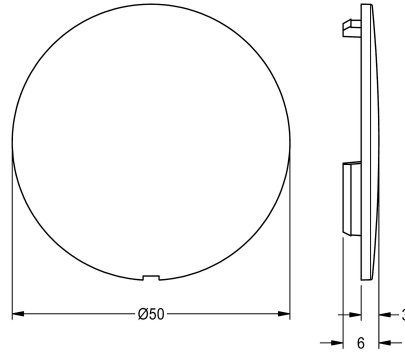

KWC

Piastra di copertura

Modell-Linie: AQUALINE-THERM | EAQLT0002
Ricambi | Ricambi per rubinetteria doccia

KWC-No.

2030003258

Tappo per sostituzione della leva laterale del miscelatore

Dati tecnici

Capacità
Quantità UOM
teamNumber
sanitasTroeschNumber