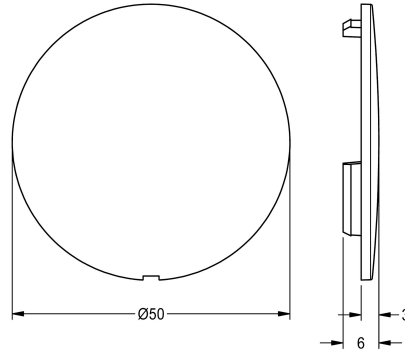

KWC

Piastra di copertura

Modell-Linie: AQUALINE-THERM | EAQLT0002
Ricambi | Ricambi per rubinetteria doccia

KWC-No.

2030003258

Tappo per sostituzione della leva laterale del miscelatore

Dati tecnici

Capacità

1

Quantità UOM

Pezzi