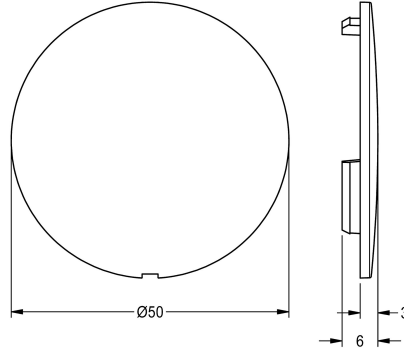

## KWC

Piastra di copertura

Modell-Linie: AQUALINE-THERM | EAQLT0002  
Ricambi | Ricambi per rubinetteria doccia

**KWC-No.**

**2030003258**

Tappo per sostituzione della leva laterale del miscelatore

**Dati tecnici**

Capacità

1

Quantità UOM

Pezzi