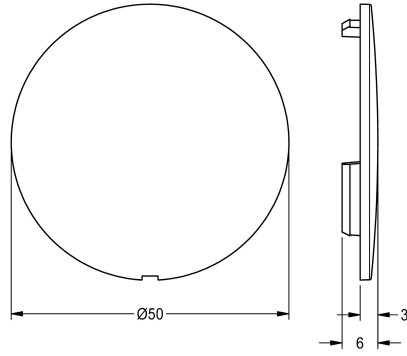

## KWC Afdekplaatje

Modell-Linie: AQUALINE-THERM | EAQLT0002  
Reserve onderdelen | Reserve-onderdelen douches

**KWC-No.**

**2030003258**

Afdekplaatje voor temperatuurhendel met vleugel

**Technical Data**

Vulhoeveelheid

1

Hoeveelheid meeteenheid

Stuk