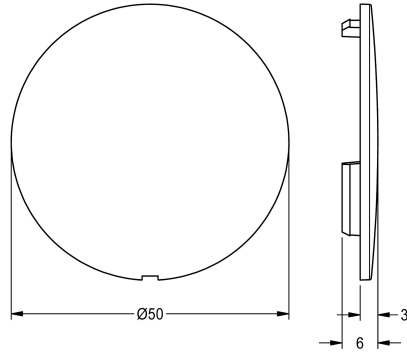

KWC Wieżko

Modell-Linie: AQUALINE-THERM | EAQLT0002

Aksesoria i elementy funkcyjne | Części zamienne do armatur natryskowych

KWC-No.

2030003258

Wieżko do pokręta temperatury.

Dane techniczne

Pojemność