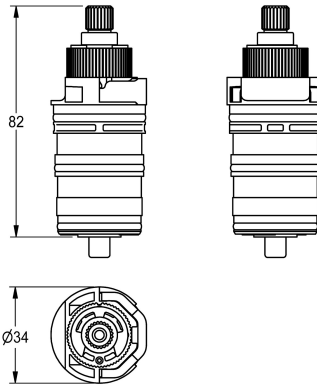

KWC Termočlánek

Modell-Linie: AQUALINE-THERM | EAQLT0004

Příslušenství a funkční díly | Náhradní díly Umyvadlové armatury

KWC-No.

2030003300

Termočlánek pro termostatické armatury s rukojetí teplotního voliče s můstkem a sprchové panely SMARTWAVE.

Technické údaje

Použití

mycí/sprchovací

Typ kartuše

termočlánek

Přístup

DN 15

Materiál