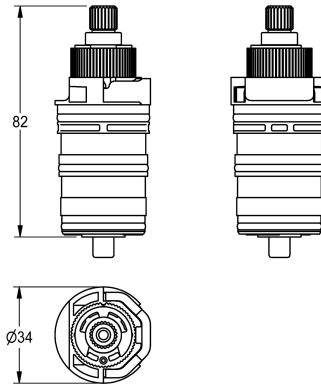

#### KWC-Nr.

**2030003300**

Thermoelement für Thermostatarmaturen mit Temperaturwahlgriff mit Steg und SMARTWAVE-Duschpaneele.

#### Technische Daten

Anwendung

waschen/duschen

Art der Kartusche

Thermoelement

Nennweite

DN 15

Material