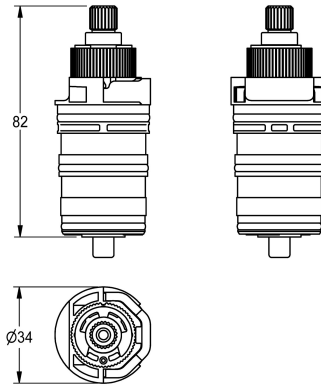

KWC

Thermoelement

Modell-Linie: AQUALINE-THERM | EAQLT0004
Zubehör und Funktionsteile | Ersatzteile Duschen

KWC-Nr.

2030003300

Thermoelement für Thermostatarmaturen mit Temperaturwahlgriff mit Steg und SMARTWAVE-Duschpaneele.

Technische Daten

Anwendung

waschen/duschen

Art der Kartusche

Thermoelement

Nennweite

DN 15

Material