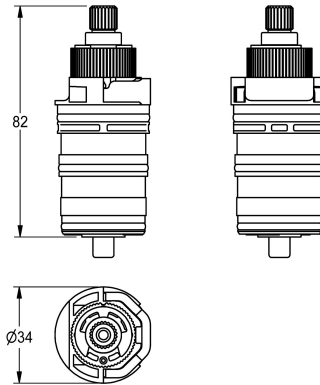

#### KWC-Nr.

**2030003300**

Thermoelement für Thermostatarmaturen mit Temperaturwahlgriff mit Steg und SMARTWAVE-Duschpaneele.

#### Technische Daten

Anwendung

waschen/duschen

Art der Kartusche

Thermoelement

Nennweite

DN 15

Material