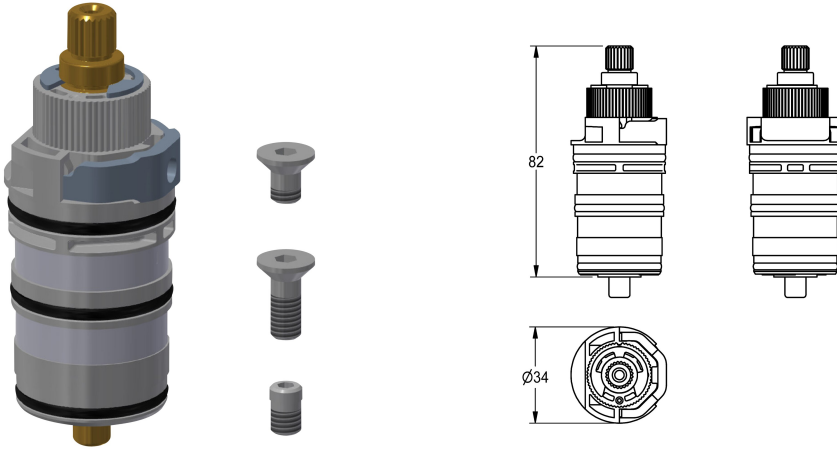

KWC

Thermoelement

Modell-Linie: AQUALINE-THERM | EAQLT0004
Zubehör und Funktionsteile | Ersatzteile Duschen

KWC-Nr.

2030003300

Thermoelement für Thermostatarmaturen mit Temperaturwahlgriff mit Steg und SMARTWAVE-Duschpaneele.

Technische Daten

Anwendung

waschen/duschen

Art der Kartusche

Thermoelement

Nennweite

DN 15

Material