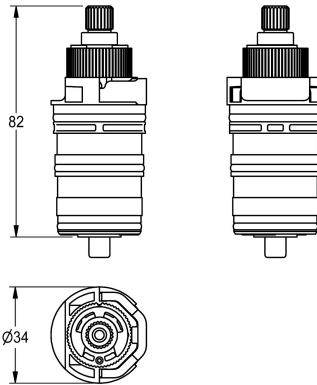

KWC

Thermokoppel

Modell-Linie: AQUALINE-THERM | EAQLT0004

Reserve onderdelen | Reserve-onderdelen douches

KWC-No.

2030003300

Thermokoppel voor thermostaalkranen met temperatuurhendel en SMARTWAVE douchepanelen.

Technical Data

Toepassing

ATT-WS-CARTRIDGE-TYP

ATT-WS-DIAFIT

Materiaal

ATT-WS-REMOTE-CONTRO

WASHING-SHOWERING

THERMOCOUPLE