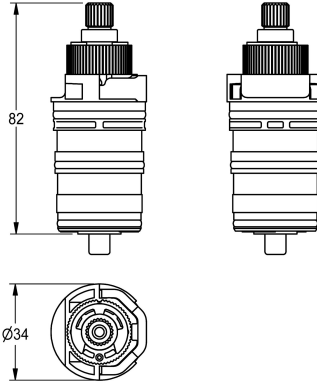

### Thermokoppel

Modell-Linie: AQUALINE-THERM | EAQLT0004

Reserve onderdelen | Reserve-onderdelen douches