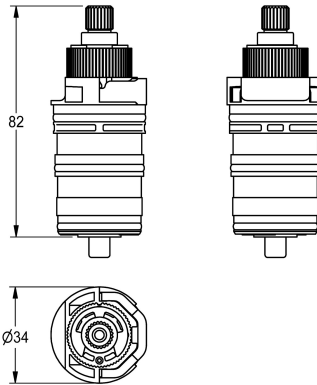

KWC Termoelement

Modell-Linie: AQUALINE-THERM | EAQLT0004

Aksesoria i elementy funkcyjne | Części zamienne do armatur natryskowych

KWC-No.

2030003300

Termoelement do armatury termostatycznej z pokrętką i panelem SMARTWAVE

Dane techniczne

Zastosowanie

ATT-WS-CARTRIDGE-TYP

średnica nominalna

Materiał

ATT-WS-REMOTE-CONTRO

WASHING-SHOWERING

THERMOCOUPLE