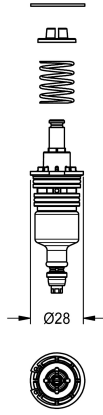

### Pieza funcional

Modell-Linie: **FUNCTIONING\_PARTS | FUKP0001**

Piezas de repuesto | Piezas de repuesto para duchas

#### KWC-No.

**2030003367**

Pieza funcional para grifería sanitaria y de ducha